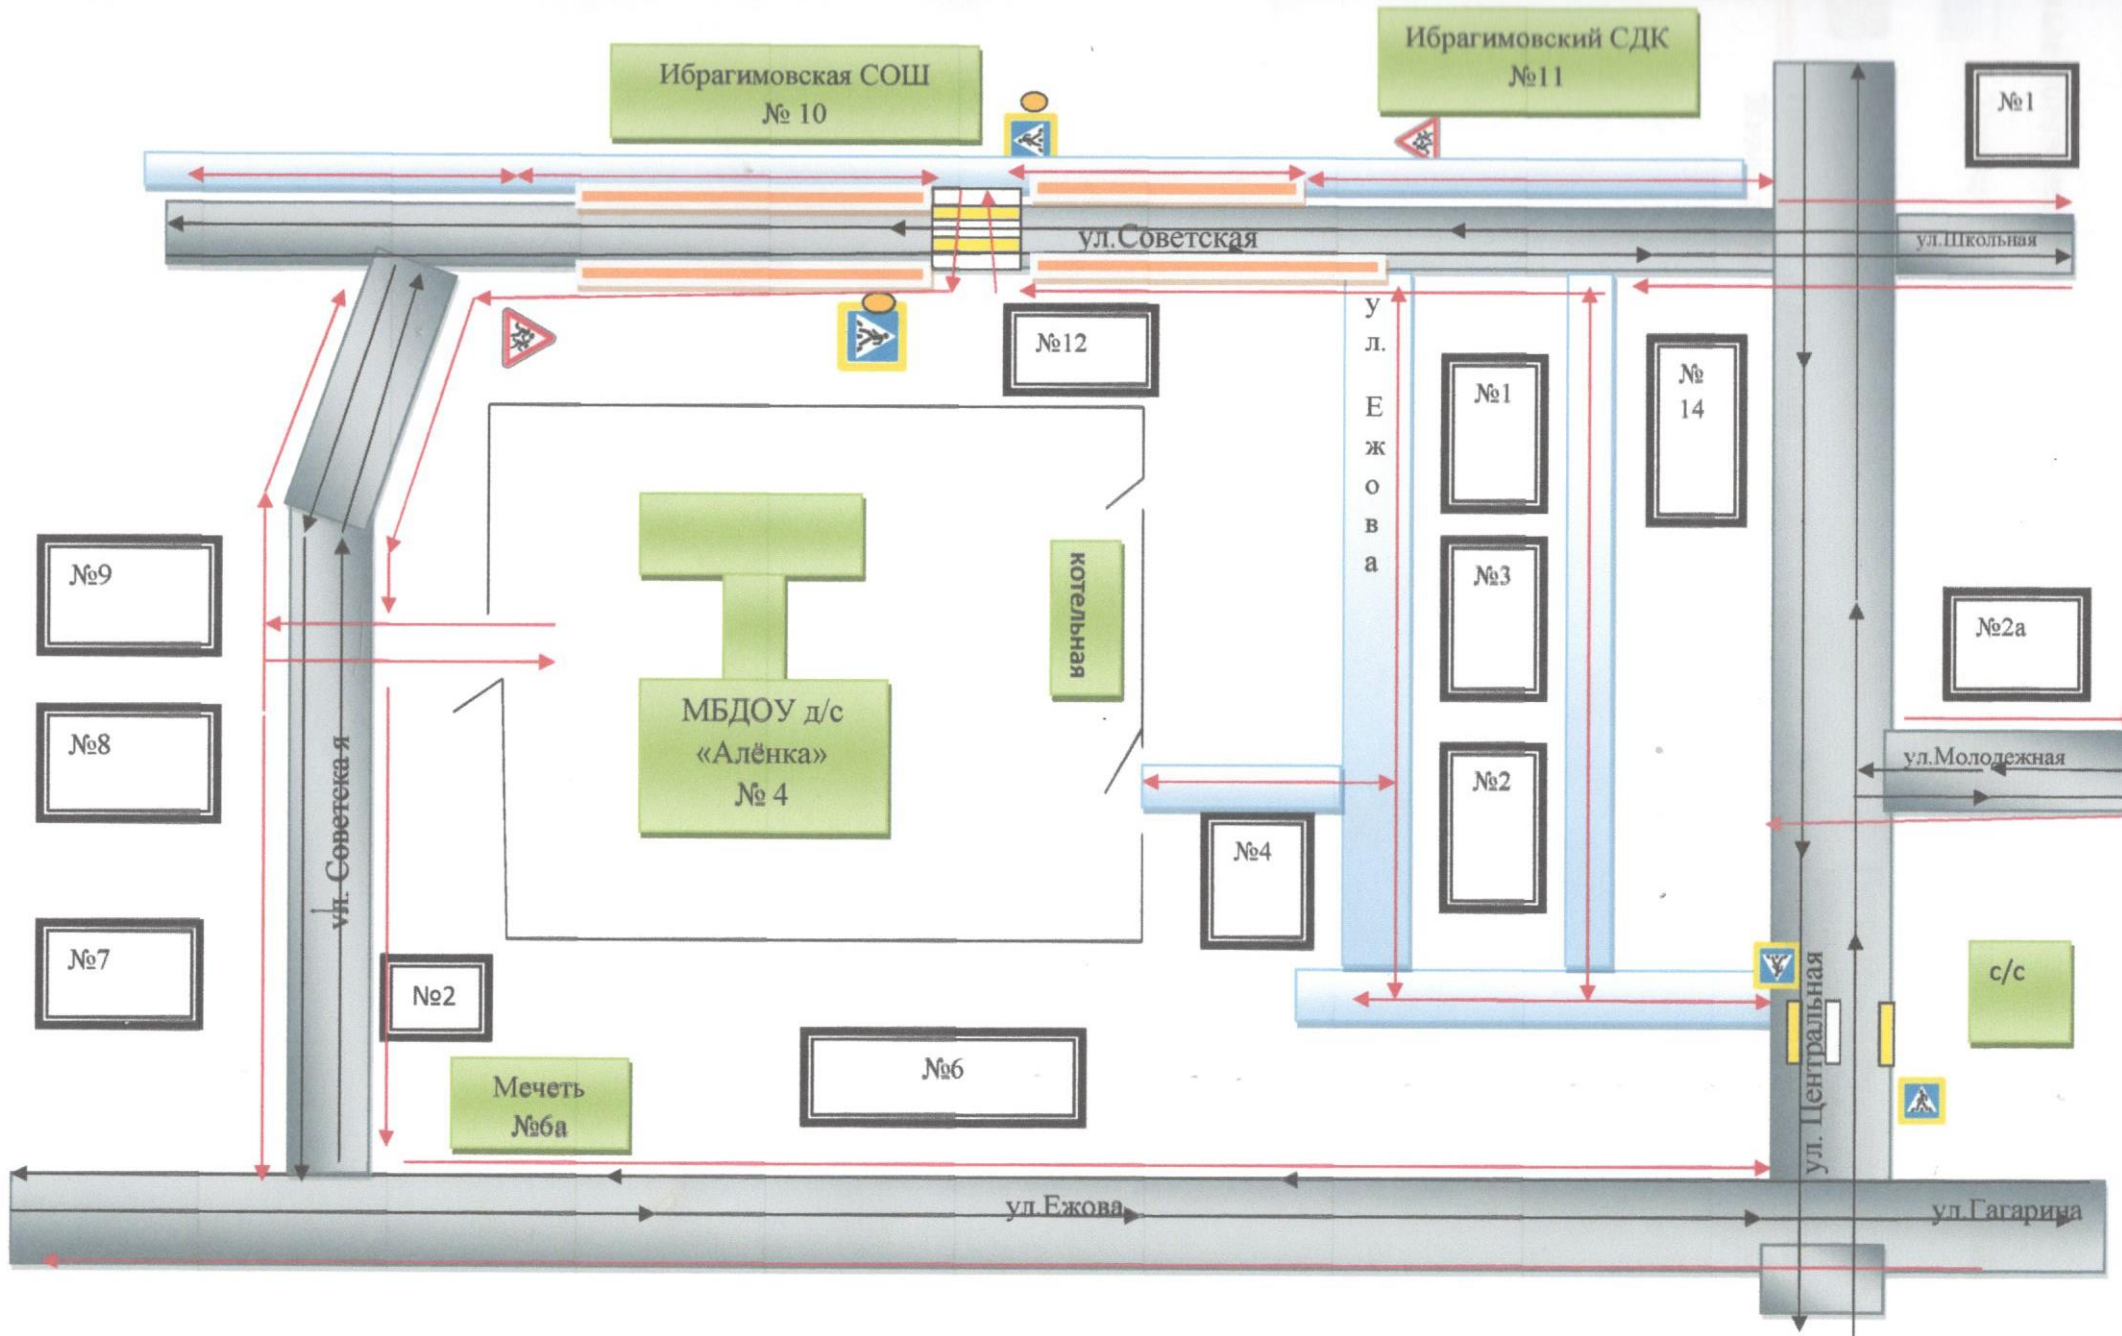

1. План-схемы образовательного учреждения.

1. План-схема района расположения ДОУ, пути движения транспортных средств и детей.